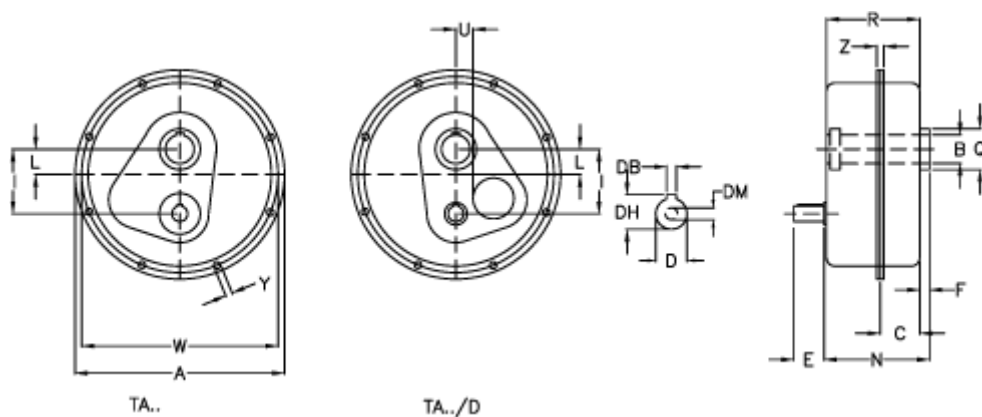

Varenummer: 2948045250050  
 Beskrivelse: Akselegear TA 45.50D i=25  
 ekskl. Smøremiddel

## Mål

a	= 364	E = 60	Vægt (kg) = 38
Betegnelse	= TA 45.50D	F = 15	W = 344
B G7	= 50	I = 123	Y = 9.0
C	= 62	L = 34	Z = 20.5
DB	= 8	N = 164.0	
DH	= 31.0	Q = 75	
D h6	= 28	R = 162.0	
DM	= M10	U = 33	